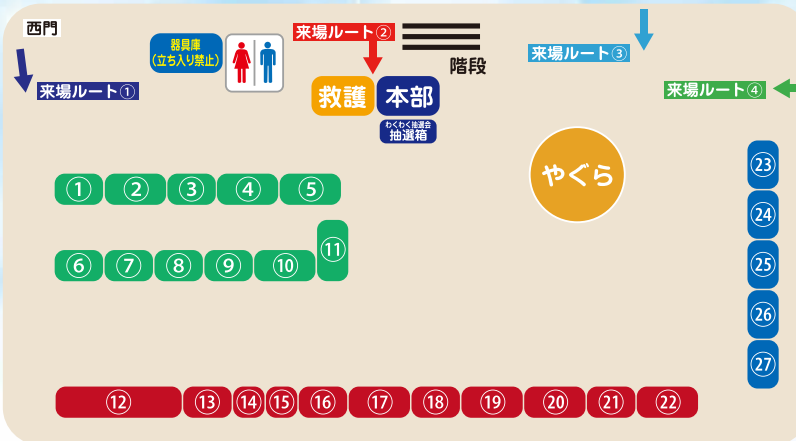

たのしめ 地元!

彩都夏まつり2024

彩都夏まつりのテーマは「たのしめ 地元!」。地元に関わる人たちが創る、地元のためのお祭り、たっぷり「地元 彩都」を楽しんでください!!

●まつりやぐら スケジュール●

- 17:00 開場
「いばらっきーちゃん」ウェルカムパフォーマンス
- 17:40 オープニング吹奏楽演奏
早稲田摂陵高等学校ウィンドバンド
- 18:00 和太鼓演奏
関西大倉中学校・高等学校 和太鼓部『雷』
- 18:25 第1回わくわく抽選会
「わくわく抽選会」エントリー用紙は18:15までに本部に設置の抽選箱に投かんしてください。
- 18:50 「いばらっきーちゃん」登場
- 19:15 ダンスパフォーマンス NACKS
- 19:30 フラダンスパフォーマンス ハウオリーズ
- 19:45 ミニトランポリンパフォーマンス エバージムスポーツクラブ
- 19:55 盆踊り
みなさんも是非参加してください! すぐに踊れるようになりますよ!
- 20:30 第2回わくわく抽選会
「わくわく抽選会」エントリー用紙は20:20までに本部に設置の抽選箱に投かんしてください。
- 21:00 フィナーレ
時間が多少ずれる場合があります。ご了承ください。

会場案内と各団体の出店紹介

来場ルートのご案内

混雑緩和のため、来場ルートを増やしました。分散入場にご協力お願いいたします。

① 彩都あさぎ6丁目自治会

- ヨーヨー釣り

② ジオ彩都のぞみ丘自治会

- 光るおもちゃ・お面の販売

③ シエリア彩都自治会