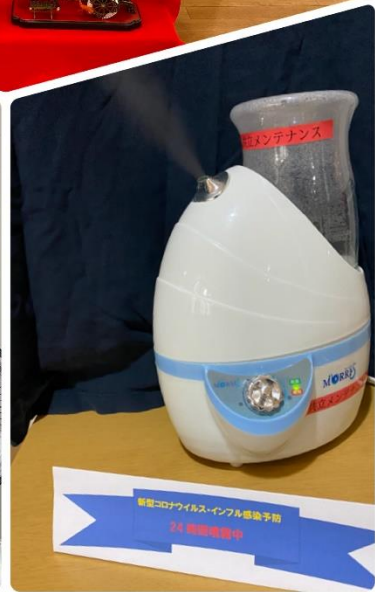

新型コロナウイルスの対応について②

洗面所

モーリス噴霧器

食堂前

各居室前

3F
エレベーター前