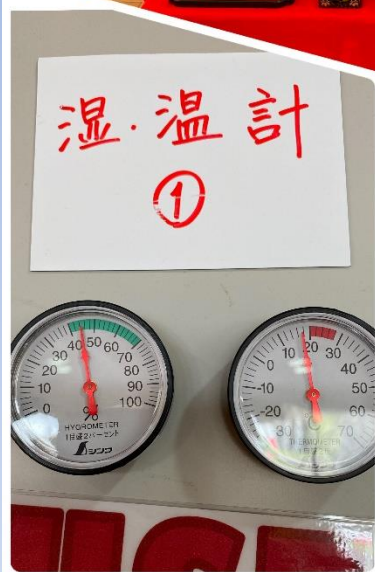

新型コロナウイルスの対応について②

洗面所

モーリス噴霧器

食堂前

各居室前

3F
エレベーター前