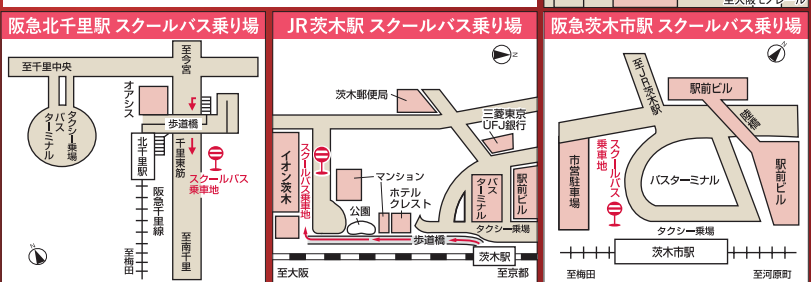

★ 自家用車でのご来校はお控えください
★ 駐車スペースには限りがあります。周辺に駐車場はありません。

お問い合わせ先: 梅花女子大学 企画部
大阪府茨木市宿久庄2-19-5 TEL:072-643-6343 E-mail:kikaku@baika.ac.jp

Twitter @baikauniv

クリスマスイブニングの特設サイトはこちら!