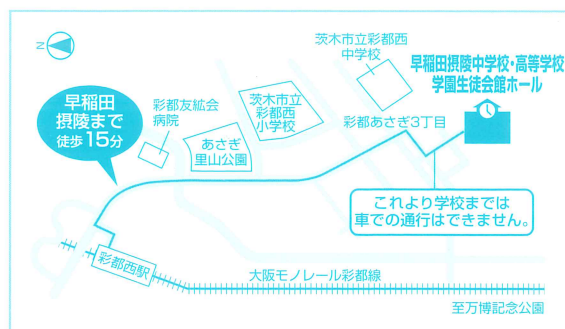

彩都音楽祭 2019

SAITO MUSIC FESTIVAL 2019

人と自然がふれあうまち
そして音楽の薫るまちへ

出演

コーラス彩都

リーベ ムジーク

茨木市立彩都西中学校吹奏楽部

箕面市立彩都の丘中学校吹奏楽部

彩都の丘ウィンドバンド

早稲田摂陵高等学校ウィンドバンド

入場無料

令和元年

10月20日(日)

午後1時30分開演

早稲田摂陵中学校・高等学校
学園生徒会館ホール

主催：早稲田摂陵中学校・高等学校

後援：茨木市

茨木市教育委員会(申請中)

茨木商工会議所

※お車でのご来場はお控えください