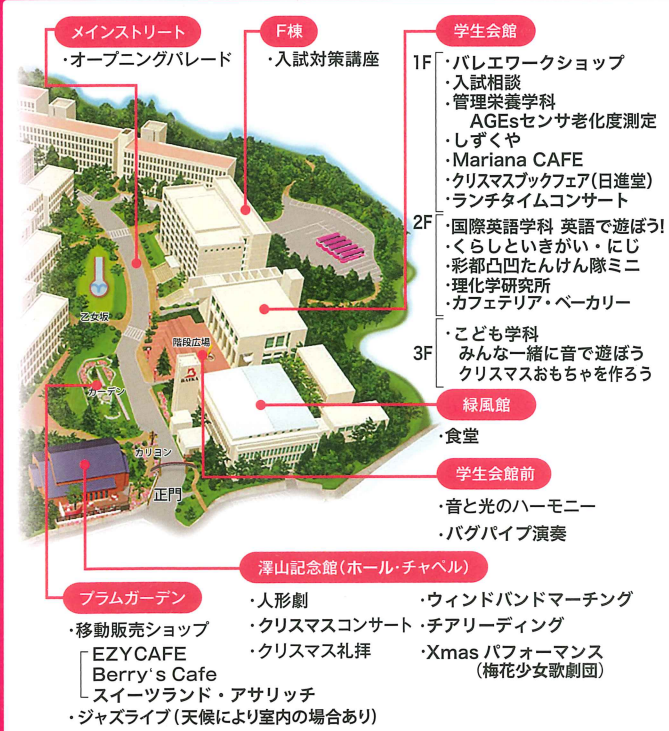

## 出店情報 こだわりのお店が大集合!

スイーツ、お食事、かわいい雑貨!お気に入りとお出会えるかも!

**しずくや**  
京都から手作り無添加のスープ屋さん。焼き芋も!

**Mariana CAFE**  
お惣菜パンとドリンクのお店!

**EZYCAFE**  
あたたかいカフェ&タピオカドリンクやホットドッグの移動カフェ

**Berry's Cafe**  
スイーツ系からおかず系まで豊富なクレープを販売

**スイーツランド・アサリッチ**  
北海道産のメロン果汁使用!焼き立て富良野メロンパンをどうぞ!

**一般社団法人 くらしといきがい・にじ**  
ぬくもりがたわわる手作り雑貨・お菓子の販売

**BOOK(日進堂)**  
クリスマスブックフェアを開催!

## キャンパスの食堂・カフェもオープン!

学生食堂でキャンパス気分を満喫してください! 休憩所としてもご利用いただけます。

- 学生会館 2階 11:00 - 17:30 (L.O. 17:00)
- 緑風館 11:00 - 16:00 (L.O. 15:30)