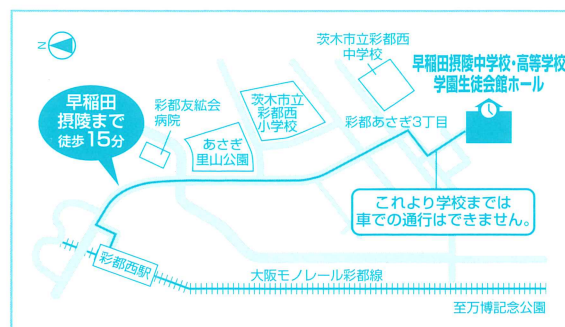

平成30年

10月21日(日)

午後1時30分開演

早稲田摂陵中学校・高等学校  
学園生徒会館ホール

主催：早稲田摂陵中学校・高等学校

後援：茨木市

茨木市教育委員会

茨木商工会議所

※お車でのご来場はお控えください