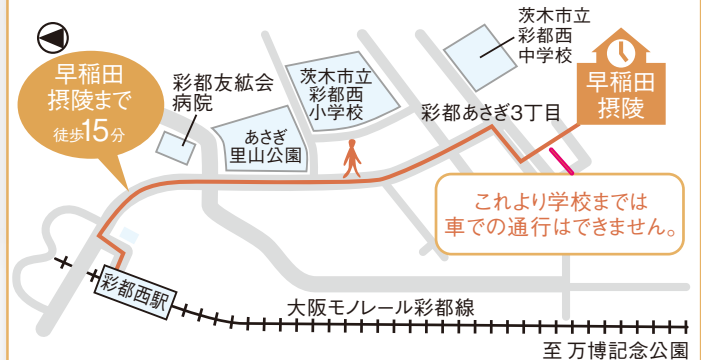

早稲田摂陵高等学校ウィンドバンド

そう せつ
早撮
公開講座

Spring コンサート Concert 2018

4月22日(Sun)

14:00 開演 13:00 開場

早稲田摂陵高等学校
(学園生徒会館ホール)

入場無料

曲目

- ♪ 2018年度全日本吹奏楽コンクール課題曲Ⅱ・Ⅳ
- ♪ 合唱: おはようゆでたまご
- ♪ マーチング: 2蘭.

大阪モノレール彩都西駅より徒歩15分

主催: 早稲田大学系属 早稲田摂陵中学校・高等学校
〒567-0051 大阪府茨木市宿久庄7丁目20-1

歩いて15分の場所に大阪モノレール彩都西駅。各方面からのアクセスがさらにより、通学にも便利になりました。