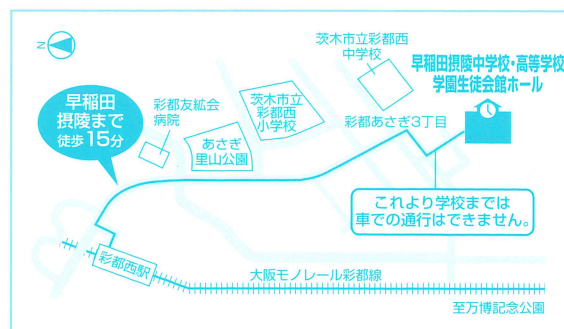

平成29年

10月29日(日)

午後1時30分開演

早稲田摂陵中学校・高等学校  
学園生徒会館ホール

主催：早稲田摂陵中学校・高等学校

後援：茨木市

茨木市教育委員会

茨木商工会議所

※お車でのご来場はお控えください