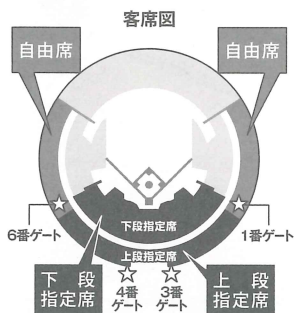

関 純子 堀田 篤 松永 貴志

入場料

自由席券

前売 1,500円
 当日 1,900円

上段・下段指定席券

前売 1,800円
 当日 2,200円

※この催しの売上金の一部は、FNSチャリティキャンペーンを通じて日本ユニセフ協会に寄付いたします。
 ※3歳以下のお子様の入場は無料。

前売券 発売日

4/15(土) 10:00am~

前売券 発売場所・期間

※0570で始まる電話番号は、一部の携帯電話・PHS・IP電話の利用不可

電話 0570-02-9999 (~6/18(日) 23:59まで)
 [Pコード:324-796] [24時間受付 音声自動応答]

ぴあ各店舗 (~6/21(水)各店舗営業時間終了まで)

サークルK・サンクス
 セブン-イレブン

(直接購入は6/21(水) 23:59まで
 予約取引の場合、有効期限最終日は6/19(月) 23:30まで)